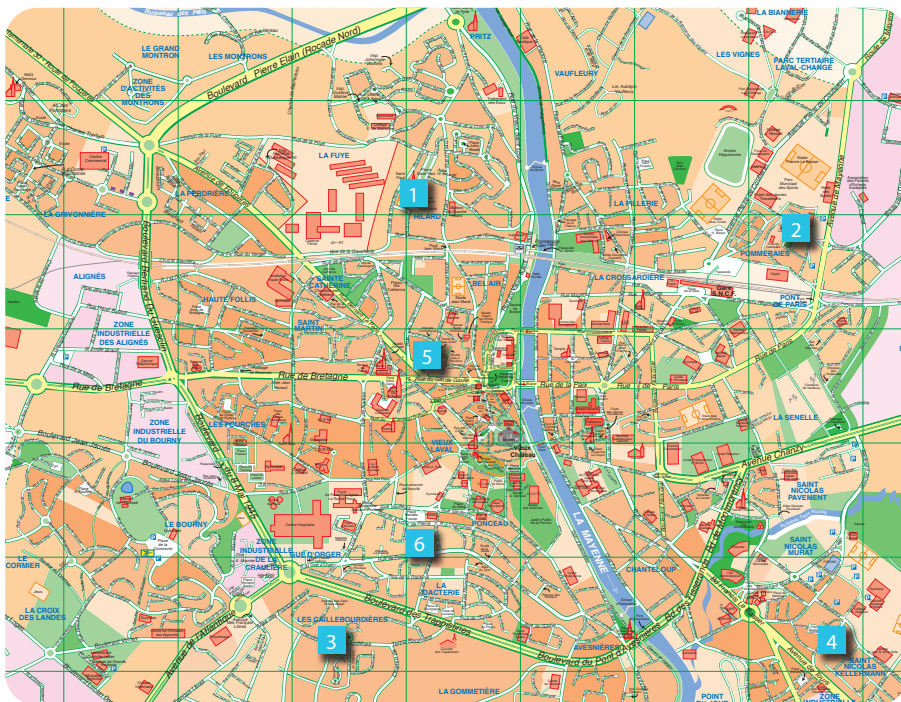

EIL ENFANTS PARENTS

	Mercredi	Jeudi	Vendredi
*)	Salle du Tertre 26, rue St Bernard Clairvaux		ALSH Alfred Jarry 58, Rue de la Charrière
		Maison de quartier des Pommeraies 43, rue des grands carrés	

Vous serez accueillis à chaque temps LAEP P'Tit Ubulle par 2 professionnels de la Ville.

Infos pratiques

LIEUX D'ACCUEIL ENFANTS/PARENTS dans les quartiers

- 1 Maison de quartier d'Hilard
- 2 Maison de quartier des Pommerais
- 3 Salle du Tertre
- 4 ALSH Alfred Jarry Les Chemins
- 5 CLEP

6 DIRECTION PETITE ENFANCE